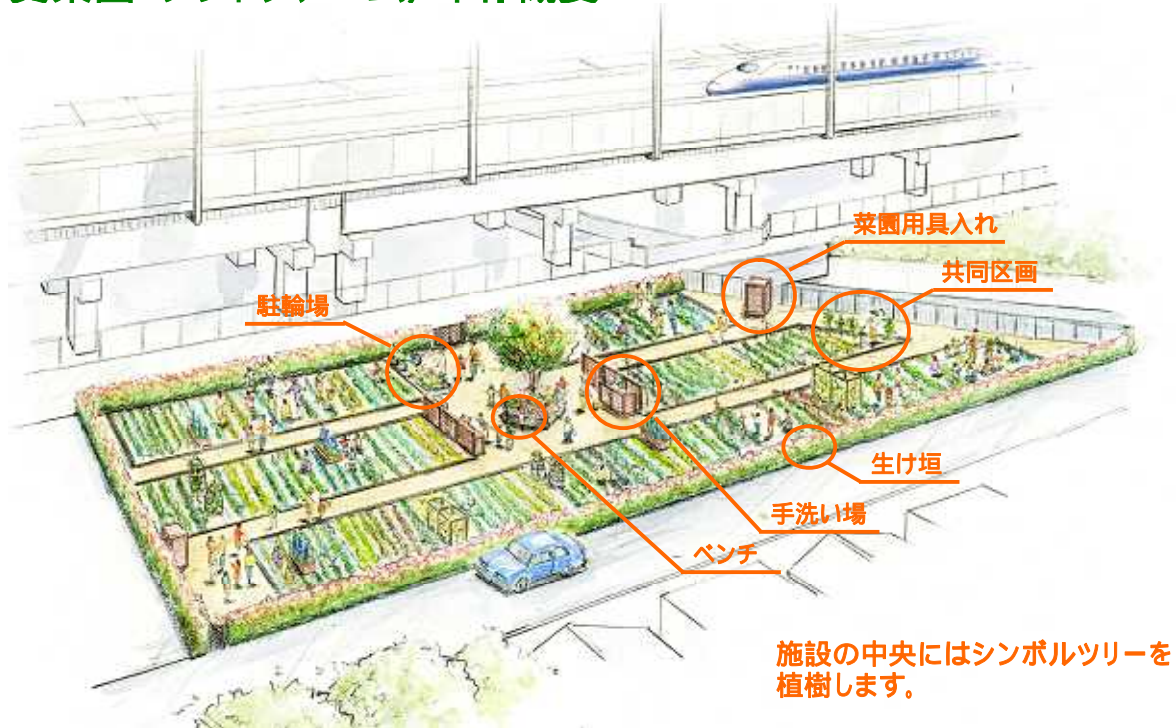

## 貸菜園「ソラドファーム戸田」概要

**貸し出し区画:** 8㎡ / 区画(全 45 区画)

**付帯施設:** 手洗い場、休憩スペース、駐輪場など

**会費に含まれるもの:** 菜園用具、菜園区画の土補充

(苗・種、肥料、支柱、ネット等の補助資材は会費に含まれていません)