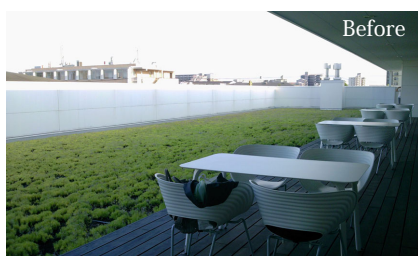

office

株式会社シュゼット

(用途) 自社オフィスビル  
 (住所) 兵庫県西宮市  
 (完成) 2012年10月  
 (面積) 297㎡

開放感ある屋上をアイデア出しやミーティング、商談を行うためのオフィス空間へリニューアルを行いました。大人数でのイベントが可能な空間ができ、社内コミュニケーションの活性化の空間として活用いただいています。また、緑のある憩いの場として従業員の方々のランチタイムや就業後のリフレッシュ空間としても使われています。

立ち入ることが出来ない緑化だったので外に出る人はほとんどいませんでした。

《空間に含まれるもの》

- 舗装材 (タイル・デッキ)
- 天然芝生
- 人工芝生
- シンボルツリー (常緑中木)
- 長尺プランター植栽 (自動灌水含む)
- 菜園

- L型ソファセット
- パラソル付テーブルセット
- シェード付ポーチ
- バーカウンター
- 水景
- 全天候型スピーカー
- 照明