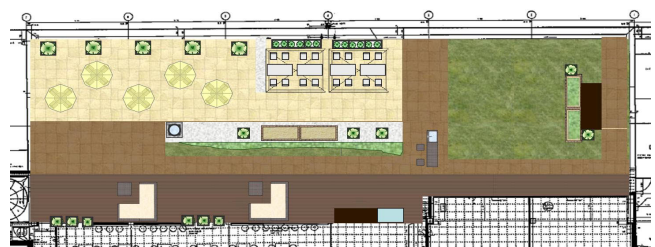

office

株式会社シュゼット

(用途) 自社オフィスビル  
 (住所) 兵庫県西宮市  
 (完成) 2012年10月  
 (面積) 297㎡

開放感ある屋上をアイデア出しやミーティング、商談を行うためのオフィス空間へリニューアルを行いました。大人数でのイベントが可能な空間ができ、社内コミュニケーションの活性化の空間として活用いただいています。また、緑のある憩いの場として従業員の方々のランチタイムや就業後のリフレッシュ空間としても使われています。

立ち入ることが出来ない緑化だったので外に出る人はほとんどいませんでした。

《空間に含まれるもの》

- 舗装材 (タイル・デッキ)
- 天然芝生
- 人工芝生
- シンボルツリー (常緑中木)
- 長尺プランター植栽 (自動灌水含む)
- 菜園

- L型ソファセット
- パラソル付テーブルセット
- シェード付ポーチ
- バーカウンター
- 水景
- 全天候型スピーカー
- 照明